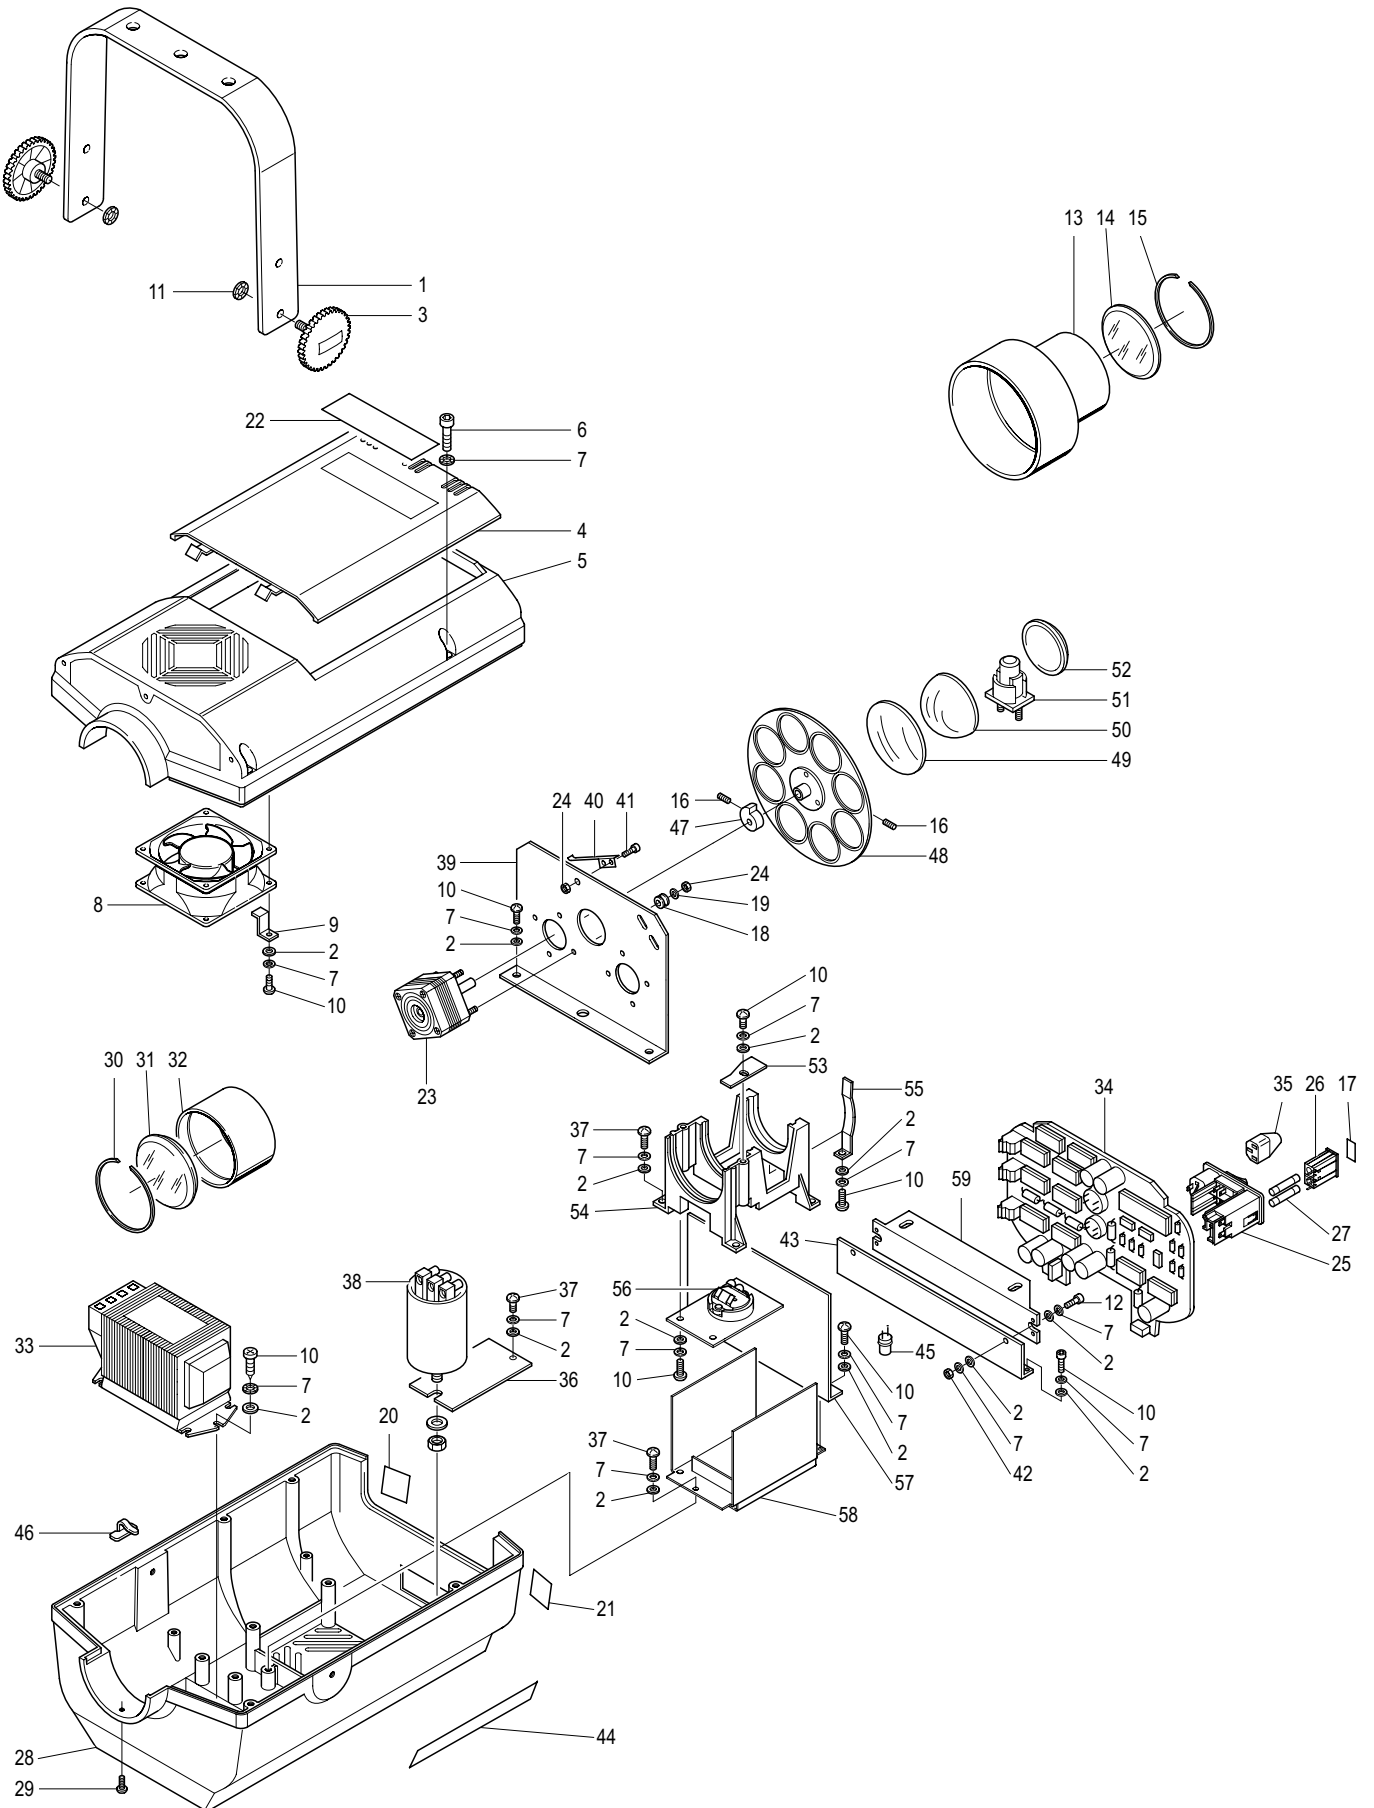

PROFESSIONAL SHOW LIGHTING

*PIPER I.C.C.*

HTI 150

**RICAMBI**  
**SPARE PARTS**  
**PIECES D'ETACHES**  
**ERSATZTEILE UND SONDERZUBEHÖR**  
**PARTES DE REPUESTOS**

# PIPER I.C.C. - HTI 150

**PIPER I.C.C. HTI 150  
C11139**

<b>N.</b>	<b>Cod.</b>	<b>N.</b>	<b>Cod.</b>	<b>N.</b>	<b>Cod.</b>	<b>N.</b>	<b>Cod.</b>
1	150010/001	41	020002/002	81		121	
2	020210/007	42	020106/003	82		122	
3	080507/001	43	150050/001	83		123	
4	150017/810	44	161025/001	84		124	
5	150053/004	45	030321	85		125	
6	020024/001	46	030016	86		126	
7	020201/003	47	081008/001	87		127	
8	030708/002	48	150022/802	88		128	
9	150003/001	49	080421/001	89		129	
10	020025/003	50	080432/001	90		130	
11	020201/004	51	L10035	91		131	
12	020002/010	52	080433/001	92		132	
13	150036/001	53	081028/001	93		133	
14	080439/001	54	150052/001	94		134	
15	020603/002	55	081402/001	95		135	
16	020016/002	56	150019/801	96		136	
17	081915/002	57	150001/001	97		137	
18	030006	58	150027/801	98		138	
19	020211/001	59	030956	99		139	
20	080763/001	60		100		140	
21	080764/001	61		101		141	
22	081949/001	62		102		142	
23	030716	63		103		143	
24	020101/001	64		104		144	
25	030310	65		105		145	
26	030311	66		106		146	
27	030411	67		107		147	
28	150049/001	68		108		148	
29	080506/001	69		109		149	
30	020603/001	70		110		150	
31	080436/001	71		111		151	
32	150004/001	72		112		152	
33	150065/001	73		113		153	
34	699025/002	74		114		154	
35	030210	75		115		155	
36	150008/001	76		116		156	
37	020025/002	77		117		157	
38	030915	78		118		158	
39	150005/001	79		119		159	
40	101059/801	80		120		160	